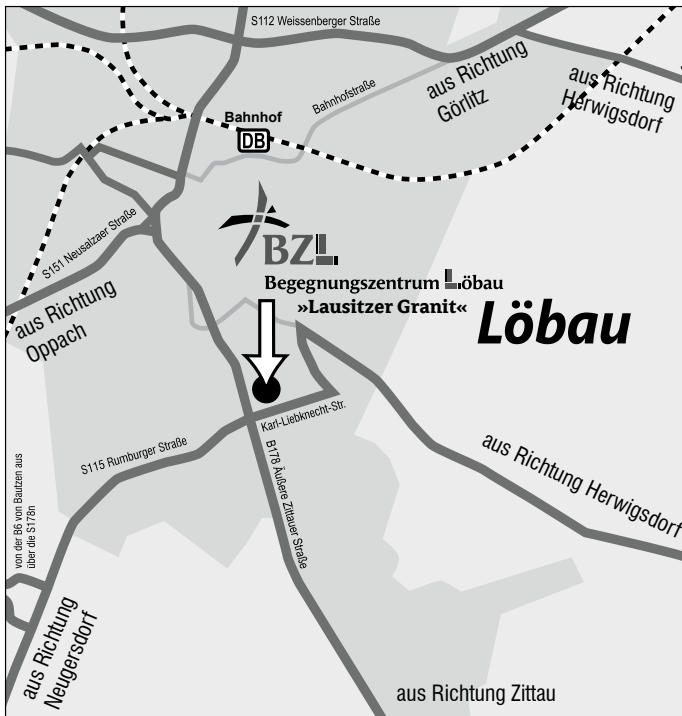

KÜNSTLICHE INTELLIGENZ

FLUCH ODER SEGEN?

mit **Prof. Dr. Claus Lewerentz**
Lehrstuhl Praktische Informatik/Softwaresystemtechnik

SO 10. März 2018 · 15 Uhr
BZL »Lausitzer Granit«

Äußere Zittauer Str. 47 b | 02708 Löbau – Einfahrt + Eingang über Karl-Liebknechtstr.

EINTRITT FREI

VERANSTALTER: Begegnungszentrum Löbau »Lausitzer Granit« | Gesprächsforum Leben + Glauben

© 2019 LAYOUT + DESIGN: JOHANNES ARNSTADT · WWW.INGENIOPOOL.NET

aus der Reihe

ZWISCHENSTOPP
mit Kaffee, Kuchen Talk und Live-Musik

Wenn Sie aus Richtung Bautzen kommen, fahren Sie am besten von der B6 auf die Umgehungsstraße S178n Richtung Zittau bis zur Abfahrt in Richtung Neugersdorf und biegen nach links Richtung Löbau ab. Anschließend fahren Sie in die Stadt bis zur großen Ampelkreuzung und überqueren diese. Direkt nach der Kreuzung auf der linken Seite befindet sich die Einfahrt zum Veranstaltungsort. Aus Richtung Görlitz folgen Sie der Verkehrsführung in Richtung Zittau.