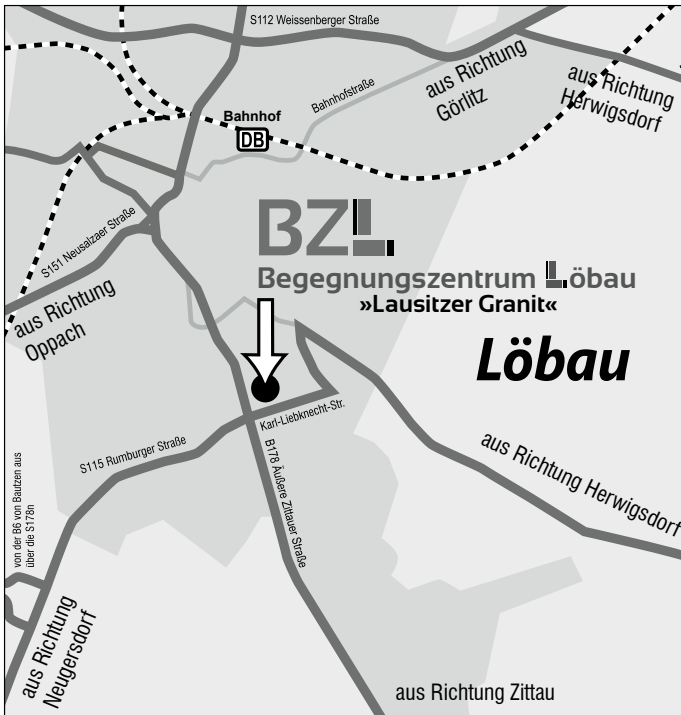

Samuel Rösch

GEWINNER

der SAT.1-Castingshow

»Mein Leben im  
RAMPENLICHT«

SO 11. Sept. 2022 · 15 Uhr  
BZL »Lausitzer Granit«

Äußere Zittauer Str. 47 b | 02708 Löbau – Einfahrt + Eingang über Karl-Liebknechtstr.

**EINTRITT FREI**

VERANSTALTER: Begegnungszentrum Löbau »Lausitzer Granit | Gesprächsforum Leben + Glauben

© 2022 LAYOUT + DESIGN: JOHANNES ARNSTADT · WWW.INGENIOPOOL.NET

aus der Reihe

**ZWISCHENSTOPP**  
mit Talk und Live-Musik

## SAMUEL RÖSCH

gewann die Castingshow »The Voice of Germany« und ist seitdem mit deutschsprachigem Pop unterwegs. Der 27-jährige Sänger, der das Erzgebirge seine Heimat nennt, überzeugt mit einer unverkennbaren Stimme, die man aus Tausenden heraushört. Dabei berührt er vor allem auch mit seiner Bodenständigkeit und Ehrlichkeit.

Wenn Sie aus Richtung Bautzen kommen, fahren Sie am besten von der B6 auf die Umgehungsstraße S178n Richtung Zittau bis zur Abfahrt in Richtung Neugersdorf und biegen nach links Richtung Löbau ab. Anschließend fahren Sie in die Stadt bis zur großen Ampelkreuzung und überqueren diese. Direkt nach der Kreuzung auf der linken Seite befindet sich die Einfahrt zum Veranstaltungsort. Aus Richtung Görlitz folgen Sie der Verkehrsführung in Richtung Zittau.