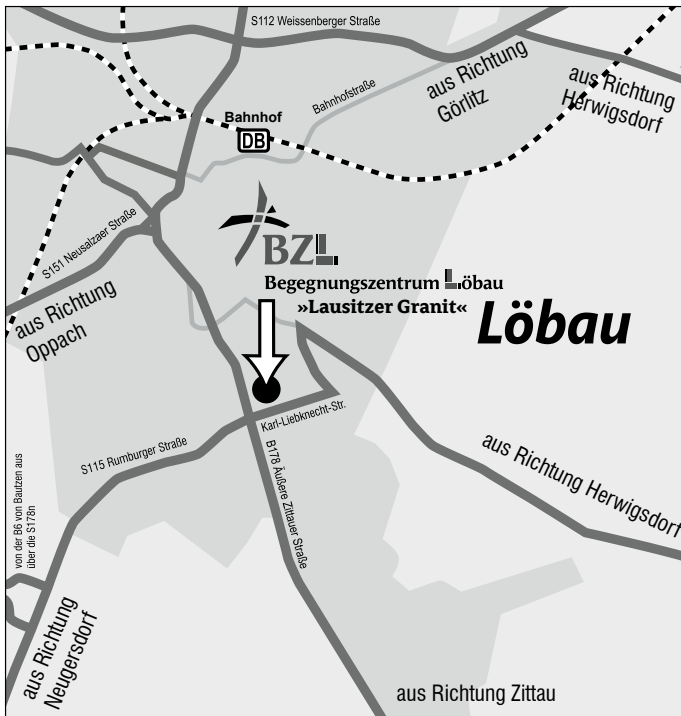

**WIE ENTSTAND**

das

*Leben?*

**AUF ERDEN**

mit Prof. Dr. Siegfried Scherer

**SO 3. Feb. 2019 · 15 Uhr**  
**BZL »Lausitzer Granit«**

Äußere Zittauer Str. 47 b | 02708 Löbau – Einfahrt + Eingang über Karl-Liebknechtstr.

**EINTRITT FREI**

VERANSTALTER: Begegnungszentrum Löbau »Lausitzer Granit | Gesprächsforum Leben + Glauben

© 2019 LAYOUT + DESIGN: JOHANNES ARNSTADT · WWW.INGENIOPOOL.NET

aus der Reihe

**ZWISCHENSTOPP**  
mit Kaffee, Kuchen Talk und Live-Musik

mit

**Prof. Dr. Siegfried Scherer**

Wenn Sie aus Richtung Bautzen kommen, fahren Sie am besten von der B6 auf die Umgehungsstraße S178n Richtung Zittau bis zur Abfahrt in Richtung Neugersdorf und biegen nach links Richtung Löbau ab. Anschließend fahren Sie in die Stadt bis zur großen Ampelkreuzung und überqueren diese. Direkt nach der Kreuzung auf der linken Seite befindet sich die Einfahrt zum Veranstaltungsort. Aus Richtung Görlitz folgen Sie der Verkehrsführung in Richtung Zittau.