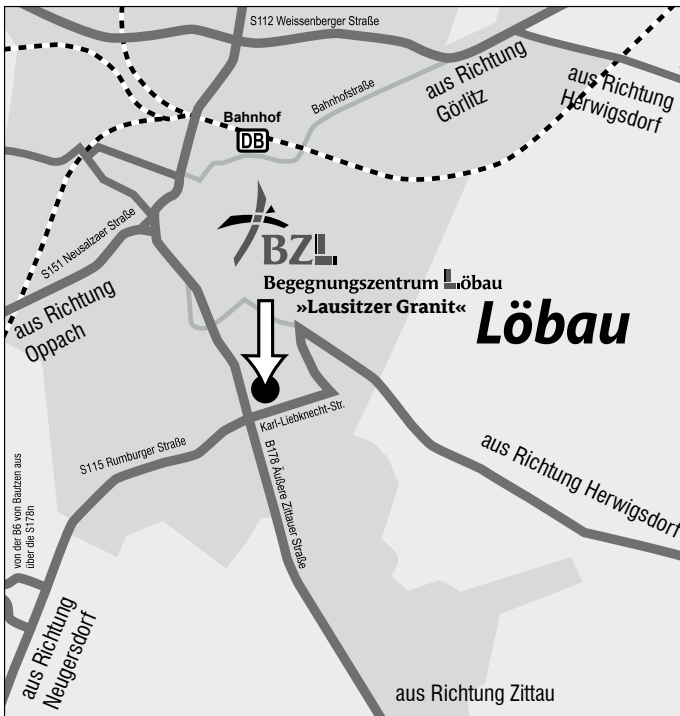

IM AUFTRAG DER
**RUSSISCHEN
MAFFIA**

SO 28. OKT. 2018 · 15 Uhr
BZL »Lausitzer Granit«

Äußere Zittauer Str. 47 b | 02708 Löbau – Einfahrt + Eingang über Karl-Liebknechtstr.

EINTRITT FREI

VERANSTALTER: Begegnungszentrum Löbau »Lausitzer Granit | Gesprächsforum Leben + Glauben

Wenn Sie aus Richtung Bautzen kommen, fahren Sie am besten von der B6 auf die Umgehungsstraße S178n Richtung Zittau bis zur Abfahrt in Richtung Neugersdorf und biegen nach links Richtung Löbau ab. Anschließend fahren Sie in die Stadt bis zur großen Ampelkreuzung und überqueren diese. Direkt nach der Kreuzung auf der linken Seite befindet sich die Einfahrt zum Veranstaltungsort. Aus Richtung Görlitz folgen Sie der Verkehrsführung in Richtung Zittau.