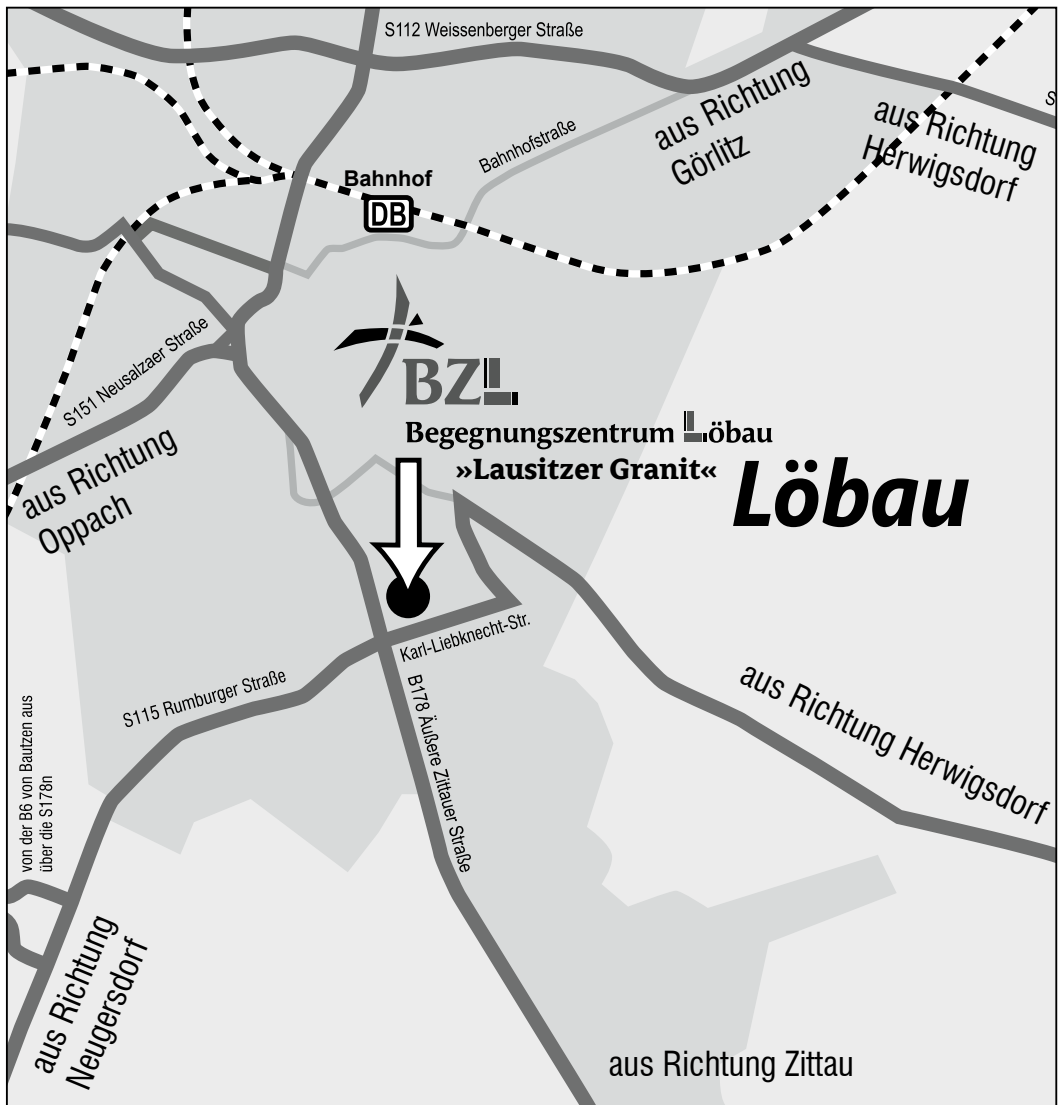

ISRAEL

TAG

Referent

Winfried Rudloff

*Leiter des Berliner Büros
Ebenezer International e.V.*

zum Thema

**Israel und Gemeinde
und aktuelle Entwicklungen**

**25. Nov. '18
ab 10.00 Uhr**

**Begegnungszentrum
»Lausitzer Granit«**

Äußere Zittauer Str. 47 A
02708 Löbau
Eingang/Zufahrt über
Karl-Liebnecht-Str.

Wenn Sie aus Richtung Bautzen kommen, fahren Sie am besten von der B6 auf die Umgehungsstraße S178n Richtung Zittau bis zur Abfahrt in Richtung Neugersdorf und biegen nach links Richtung Löbau ab. Anschließend fahren Sie in die Stadt bis zur großen Ampelkreuzung und überqueren diese. Direkt nach der Kreuzung auf der linken Seite befindet sich die Einfahrt zum Veranstaltungsort. Aus Richtung Görlitz folgen Sie der Verkehrsführung in Richtung Zittau.