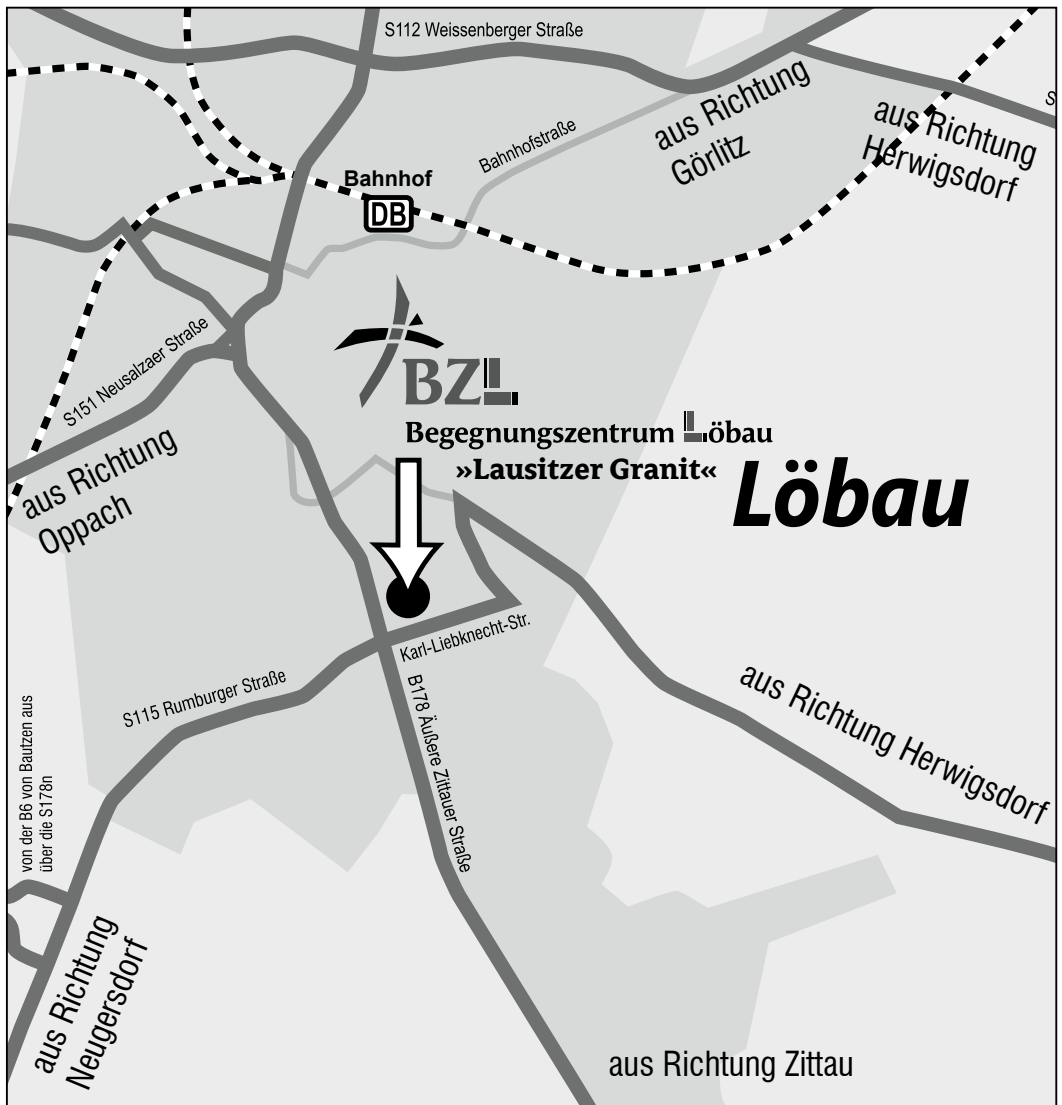

ANSTOß

DER ANDERE GOTTESDIENST

Special mit Pastor
GEORGI ZAFIROU
aus Bulgarien

- Kirche neu erleben
- Ermutigung – Herzen berühren

- Impulse – mehr über Gott und die Welt erfahren
- zusammen auf dem Weg – Gemeinschaft erleben

27. MAI 2018 • 10 UHR

Begegnungszentrum Löbau »Lausitzer Granit«
Äußere Zittauer Straße 47 b · Eingang/Zugang über Karl-Liebknecht-Str.

Veranstalter: Evangelische Freikirche Sohland »Jesus-Gemeinde« g.e.V.

© 2018 · Design + Layout: IngenioPool Johannes Arnstadt
www.ingeniopool.net

Wenn Sie aus Richtung Bautzen kommen, fahren Sie am besten von der B6 auf die Umgehungsstraße S178n Richtung Zittau bis zur Abfahrt in Richtung Neugersdorf und biegen nach links Richtung Löbau ab. Anschließend fahren Sie in die Stadt bis zur großen Ampelkreuzung und überqueren diese. Direkt nach der Kreuzung auf der linken Seite befindet sich die Einfahrt zum Veranstaltungsort. Aus Richtung Görlitz folgen Sie der Verkehrsführung in Richtung Zittau.